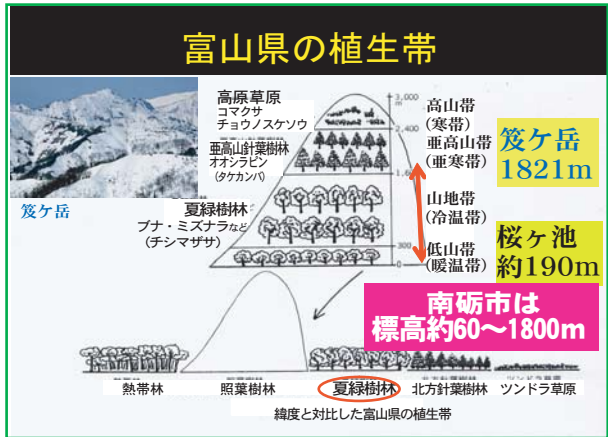

本日のプログラム 11月6日(火) 第2200回 R財団フォーラム  
安谷行雄R財団委員長担当

次回の予定 11月13日(火) 第2201回 卓話  
藤田 昭会員担当

学校の教員として、生徒或いは地域の方々と取り組んできました活動の一端を紹介させていただきます。

小矢部園芸高校のまえは4年間有機高校、その先昭和62年から平成20年迄21年間南砺福野高校で勤務しておりました。

南砺の山々もかなり赤くなってきました。

県内では、標高約900mまで紅葉前線が降り始めてきた。

一日の最低気温8度以下になると、一日に約20Kmの早さで降りてくる。

ムルデ

《紅葉》葉柄の基部に離層が作られ、秋に葉に蓄積した糖類などの養分の移動が妨げられてアントシアン系の色素が紫外線の影響で発生する。

《黄葉》葉の黄色は色素「カロテノイド」による。秋に葉の葉緑素が分解することにより、目につくようになる。南砺市が一番高いところで、笈ヶ岳（おいずるがたけ）1821m。